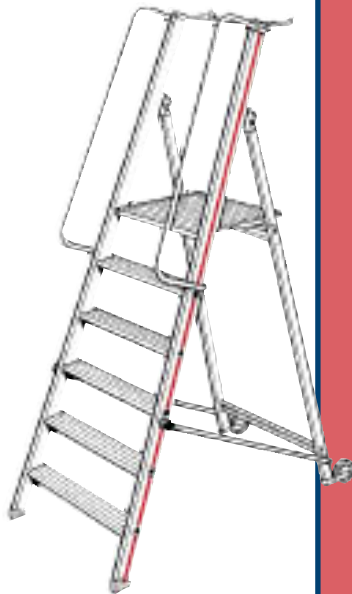

## Magazijntrap

8081 serie

8080 serie

8082 serie

Samengesteld uit kokerprofiel voor een stabiele stand en mindere gevoeligheid voor beschadiging.  
45cm. brede aflegbak op de top.  
Ook met zelfblokkerende veerwielen leverbaar.

Slijtagedelen eenvoudig zelf uit te wisselen

Brede anti-slip treden zijn viervoudig in de trapboom gekneld.

Standplateau extra op scharnierpunt gelaagd

Steundeel op op twee plaatsen dubbel geschoord voor extra stabiliteit. Standaard voorzien van drukvaste spreidbeveiligingen.