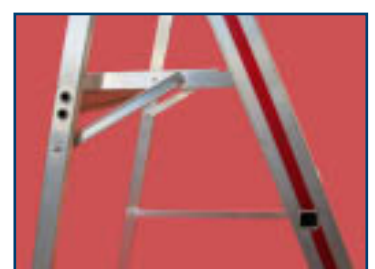

## Magazijntrap

8081 serie

8080 serie

8082 serie

Samengesteld uit kokerprofiel voor een stabiele stand en mindere gevoeligheid voor beschadiging.  
45cm. brede aflegbak op de top.  
Ook met zelfblokkerende veerwielen leverbaar.

Slijtagedelen eenvoudig zelf uit te wisselen

Brede anti-slip treden zijn viervoudig in de trapboom gekneld.

Standplateau extra op scharnierpunt gelaagd

Steundeel op op twee plaatsen dubbel geschoord voor extra stabiliteit. Standaard voorzien van drukvaste spreidbeveiligingen.