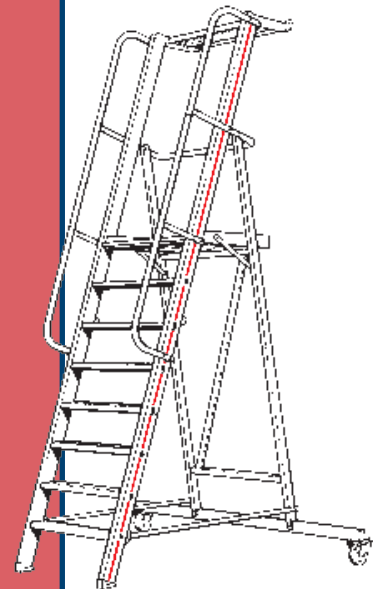

## Magazijntrap

8081 serie

8080 serie

8082 serie

Samengesteld uit kokerprofiel voor een stabiele stand en mindere gevoeligheid voor beschadiging.  
45cm. brede aflegbak op de top.  
Ook met zelfblokkerende veerwielen leverbaar.

Slijtagedelen eenvoudig zelf uit te wisselen

Brede anti-slip treden zijn viervoudig in de trapboom gekneld.

Standplateau extra op scharnierpunt gelaagd

Steundeel op op twee plaatsen dubbel geschoord voor extra stabiliteit. Standaard voorzien van drukvaste spreidbeveiligingen.