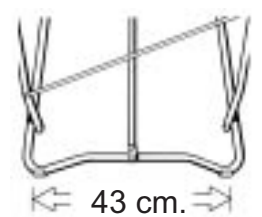

Aantal Treden	Trap Lengte	Hoogte opgesteld	Stahoogte	Gewicht kg.
Hymer dubbele trap Type 8024				
2x 2	0,53 mtr	0,47 mtr	0,47 mtr	3.2
2x 3	0,78 mtr	0,70 mtr	0,70 mtr	4.4
2x 4	1,03 mtr	0,93 mtr	0,93 mtr	5.6
2x 5	1,28 mtr	1,16 mtr	1,16 mtr	6.8
2x 6	1,53 mtr	1,40 mtr	1,40 mtr	8.2
2x 8	2,03 mtr	1,85 mtr	1,85 mtr	10.5
2x10	2,52 mtr	2,32 mtr	2,32 mtr	13.8
2x12	3,03 mtr	2,79 mtr	2,79 mtr	16.5

Hymer plateau trap Type 8026				
4	1,68 mtr	1,53 mtr	0,93 mtr	5.8
5	1,93 mtr	1,76 mtr	1,16 mtr	6.7
6	2,18 mtr	2,00 mtr	1,40 mtr	7.6
8	2,68 mtr	2,45 mtr	1,85 mtr	9.6
10	3,18 mtr	2,92 mtr	2,32 mtr	12.0
12	3,68 mtr	3,39 mtr	2,79 mtr	14.5

Hymer behangtafel Type 6850/6860				
Afm. Pakket	Lengte	Breedte	Hoogte	Gewicht kg.
1,03x0,80x0,12 mtr	3,05 mtr	0,80 mtr	0,78 mtr	18.0
1,03x0,60x0,12 mtr	3,05 mtr	0,60 mtr	0,78 mtr	15.0
1,00x0,60x0,12 mtr	2,00 mtr	0,60 mtr	0,78 mtr	6.5
verbreding	3,05 mtr	0,20 mtr		5.5
hoogteverstelling	max. 0,06 mtr			

Overzicht Hymer trappen

Aantal Treden	Trap Hoogte	Stahoogte	Trap Breedte	Gewicht kg.
Hymer Platformtrap Type 8080				
4	1,75 mtr	0,94 mtr	0,65 mtr	9.5
5	1,98 mtr	1,17 mtr	0,67 mtr	10.5
6	2,21 mtr	1,40 mtr	0,70 mtr	11.8
8	2,68 mtr	1,87mtr	0,75mtr	14.2
10	3,14 mtr	2,33 mtr	0,80 mtr	17.0
12	3,60 mtr	2,79 mtr	0,85 mtr	20.0