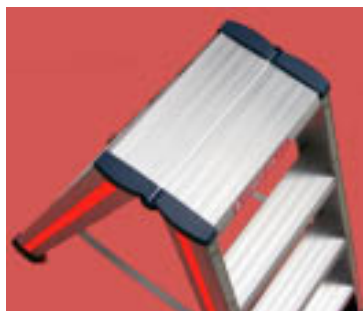

## Trap serie Classic 66

Treden hebben een diepte van 8 cm. en zijn voorzien van anti-slip profiel. De opstaptrede is voorzien van extra versteviging.

De kokerprofielen met op twee plaatsen aangebrachte dubbele dwarsversteviging zorgen voor een zeer stabiele stand.

Scharnieren zijn extra afgedekt ter voorkoming van verwondingen. Standplateau is voorzien van anti-slip profiel

Kwetsbare of aan slijtage onderhevige delen van zowel de plateautrap als de dubbele trap zijn op een eenvoudige wijze zelf te vervangen. Dit verhoogt de levensduur van de aanschaf aanzienlijk.

Ruime en stevige aflegbak voor gereedschappen en het inhangen van emmers op de hoekpunten.

De dubbele trap heeft bovenin een gesloten sta-vlak om bij het dichtklappen beknelling van de vingers te voorkomen.